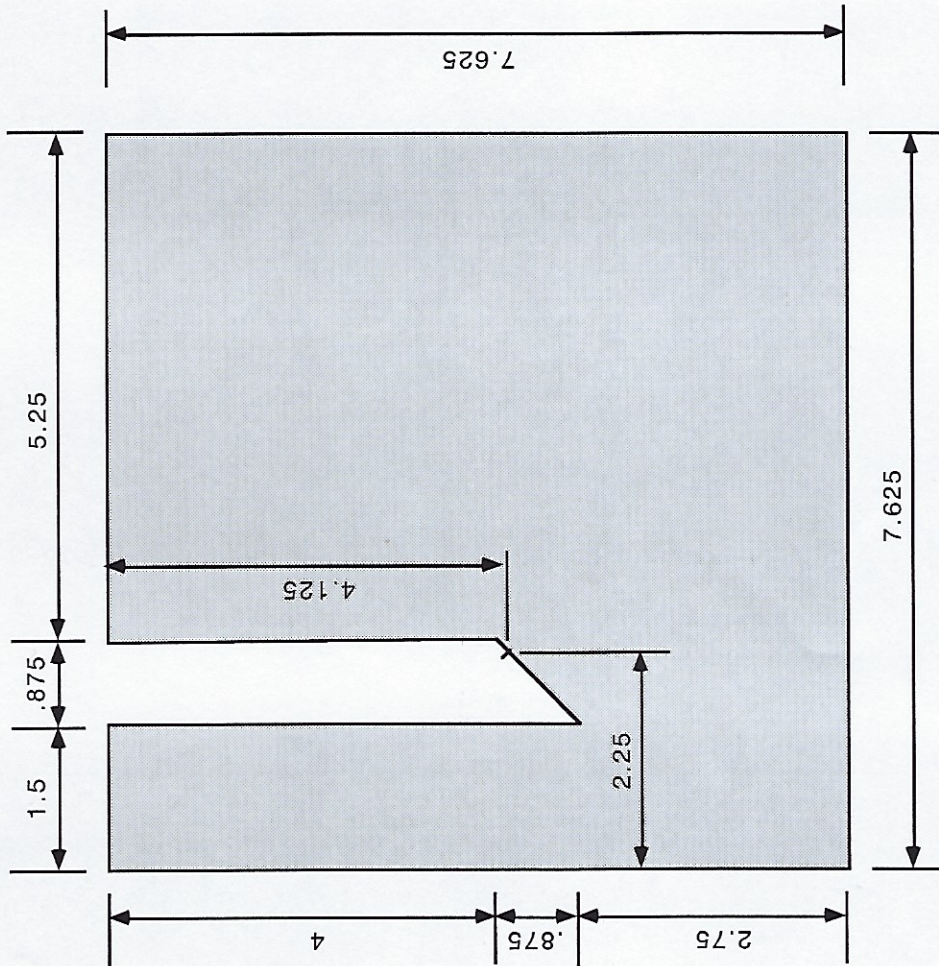

LEFT-SIDE VIEW
SCALE: 1/2" = 1"

RIGHT-SIDE VIEW
SCALE: 1/2" = 1"